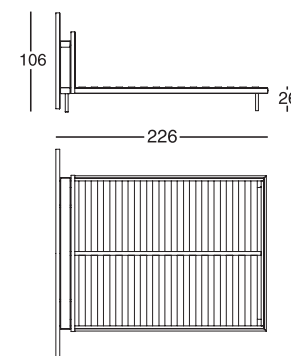

Lits avec sommier single ou séparé

Pieds et étagère en acier recouverts en cuir sellier pigmentato 90 dans la même couleur. Structure en acier avec douves en hêtre courbé, verni naturel. Cadre et tête de lit rembourrés en polyuréthane/fibre polyester liée à chaud. Revêtement déhoussable en tissu ou en cuir. Sur demande, il sont prévus les mesures pour des matelas de 210 cm. et 220 cm de longueur et il est possible de couvrir complètement le dos de la tête de lit avec le même tissu ou cuir que le lit.

Betten mit einzelner oder getrenntem Lattenrost

Stahl-Füße und Stützfläche bezogen mit Kernleder pigmentato 90 in der derselben Farbe. Stahl-Gestell mit gebogenen Buchen-Dauben, naturfarben lackiert. Kopfteil und Unterteil mit Polyurethan/wärmegebundener Polyesterfaser gepolstert. Abnehmbarer Bezug aus Stoff oder Leder. Auf Nachfrage sind die Bett-Maßen für die Matratzen 210 cm und 220 cm lang verfügbar und kann das ganze Kopfteil in dem gleichen Stoff oder Leder des Bettes bezogen werden.

Camas con somier unico o separado

Patas y repisa de acero tapizados de cuero pigmentato 90 del mismo color. Estructura de acero con lamas de haya curvada, barnizado natural. Base y cabezal acolchados de poliuretano/fibra poliéster termounida. Tapizado desenfundable de tejido o de piel. Sobre pedido están disponibles las medidas de la cama para colchones de 210 cm y 220 cm de largo; es posible también tapizar completamente la parte trasera del cabezal con el mismo tejido o piel de la cama.

Dimensioni/Sizes/Dimensions/Abmessungen/Medidas

195x226 cm (140x200 cm)*
221x226 cm (160x200 cm)*
235x226 cm (170x200 cm)*
240x226 cm (180x200 cm)*

* Dimensioni del materasso/Mattress sizes/ Dimensions du matelas/ Abmessungen der Matratze/Medidas del colchón